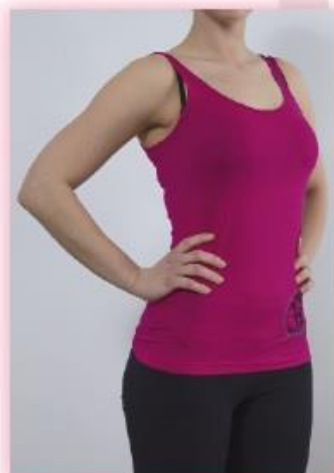

Shirts

Reine Workout®

Shirt Modell No.1

Farbe: schwarz
Einheitsgröße
Material: 95%Polyester+5%Spandex
Mit edler Logobestickung

B.-Nr. 14-RWC-2001

ohne **Membership** Je Stück € 29,90
mit **Membership** Je Stück € 24,90

Reine Workout®

Shirt Modell No.1

Farbe: pink
Einheitsgröße
Material: 95%polyester+5%spandex
Mit edler Logobestickung

B.-Nr. 14-RWC-2002

ohne **Membership** Je Stück € 29,90
mit **Membership** Je Stück € 24,90